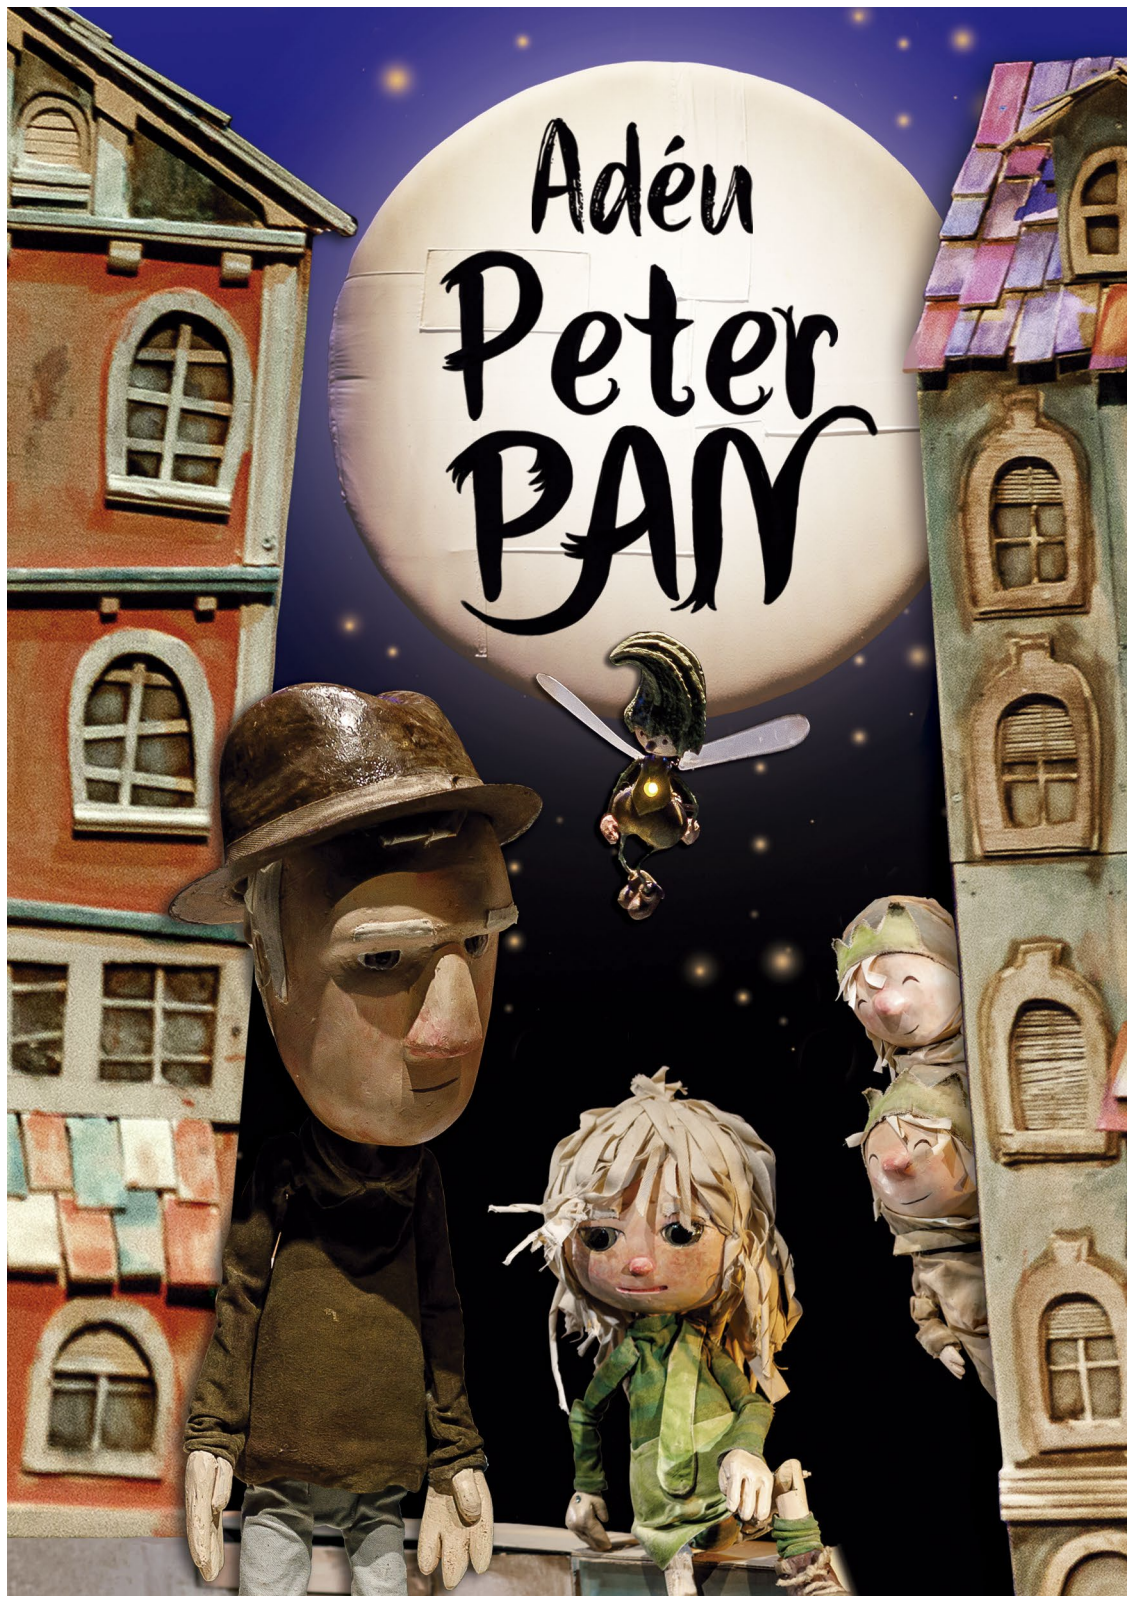

Adén Peter PAN

A LA MARIA, UNA NENA AMB MOLTA IMAGINACIÓ, LI ENCANTEN ELS CONTES, HISTÒRIES I AVENTURES QUE LI EXPLICA EL SEU AVI, AMB QUI PASSA TOTES LES TARDES JUGANT A SER PETER PAN.

PERÒ DE SOBTE, UNA NIT, ELS NENS PERDUTS S'ENDURAN LA MARIA DE LA SEVA HABITACIÓ CAP AL PAÍS DE MAI MÉS. Aleshores, les aventures les viurà en primera persona. Els pirates, la campaneta, els indis i tot l'imaginari que va escriure en JAMES MATTHEW BARRIE passaran a formar part de la seva realitat.

UNA HISTÒRIA MOLT TENDRA EN LA QUAL ES
PLASMA UNA REALITAT ACTUAL:
EL VINCLE ENTRE ELS INFANTS I ELS SEUS
AVIS, I A MÉS, LA MANERA COM ELS PARES
GESTIONEN AQUESTES NOVES RELACIONS
FAMILIARS.

UN ESPECTACLE DE TITELLES I ACTORS,
SENSIBLE I DIVERTIT, QUE BUSCARÀ EN TOT
MOMENT LA COMPLICITAT DE PETITS I GRANS
AMB UNA POSADA EN ESCENA QUE ET
CAPTIVARÀ DES DEL PRIMER MOMENT.